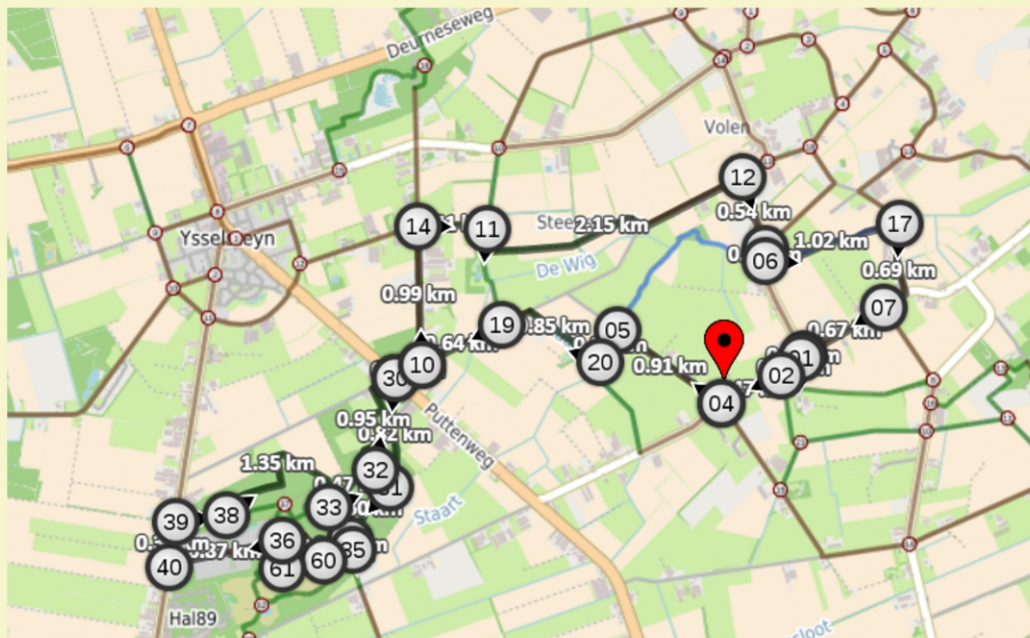

Wandelroute 6 - 17.37 km

Start	04	0.91 km	05	0.27 km	20	0.85 km	19	0.64 km	10	0.22 km	30
0.82 km	31	0.50 km	34	0.07 km	35	0.22 km	60	0.30 km	61	0.62 km	36
0.87 km	40	0.33 km	39	0.37 km	38	1.35 km	33	0.47 km	32	0.95 km	30
0.22 km	10	0.99 km	14	0.51 km	11	2.15 km	12	0.54 km	19	0.09 km	06
1.02 km	17	0.69 km	07	0.67 km	09	0.04 km	01	0.22 km	02	0.47 km	04

Totaal 17.37 km