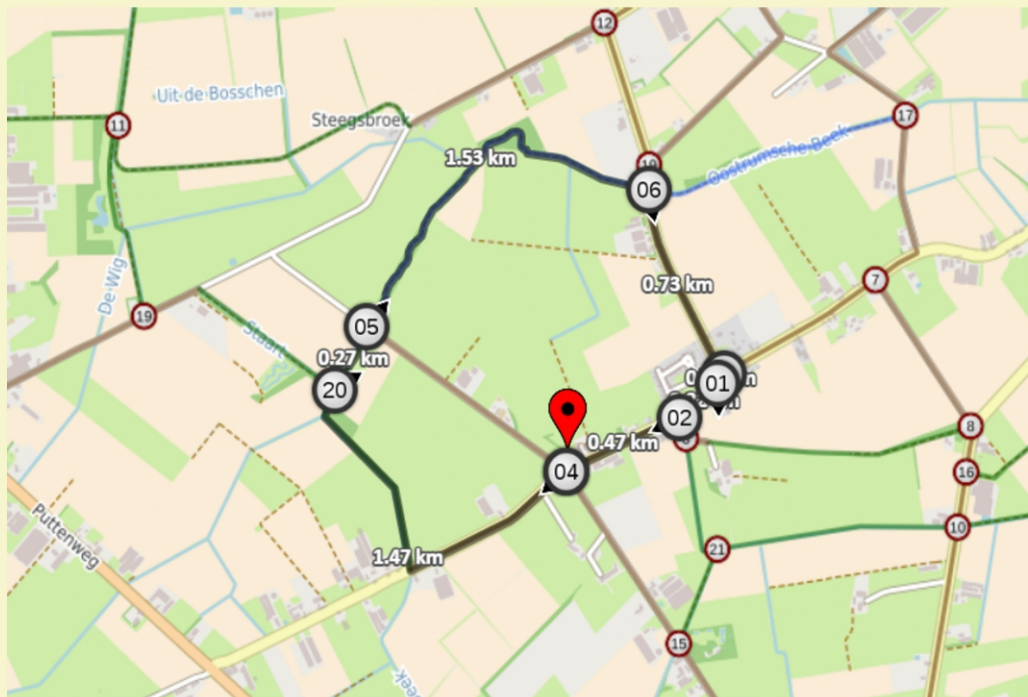

Wandelroute 2 - 4.71 km

Start **04** 1.47 km **20** 0.27 km **05** 1.53 km **06** 0.73 km **09**

0.04 km **02** 0.22 km **04** 0.47 km **01** Totaal 4.71 km