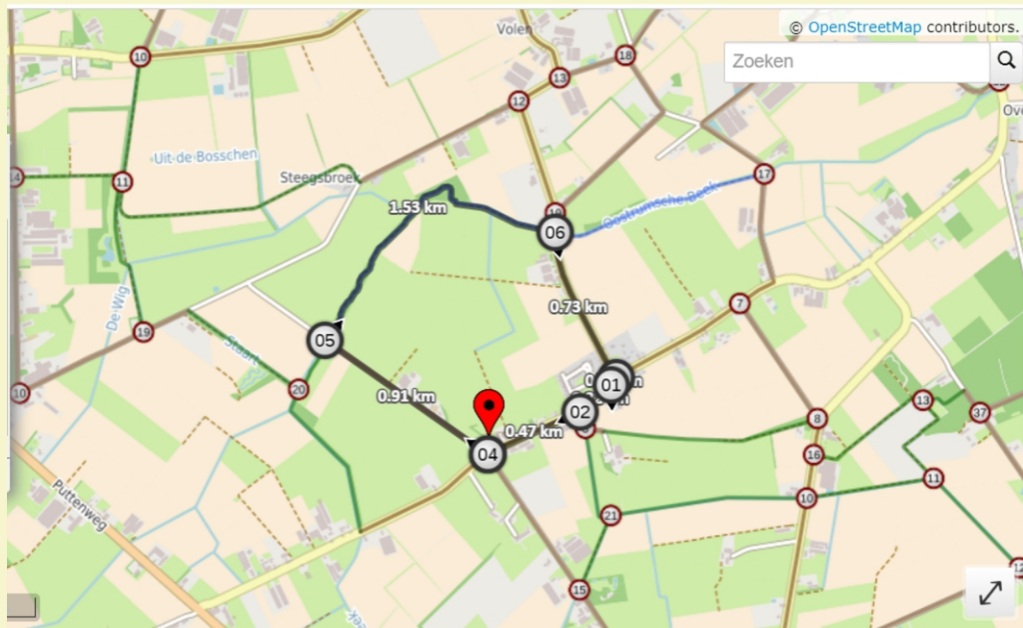

Wandelroute 1 - 3,89 km

Start **04** 0.91 km **05** 1.53 km **06** 0.73 km **09** 0.4 km **01**

0.22 km **02** 0.47 km **04** Totaal 3,89 km